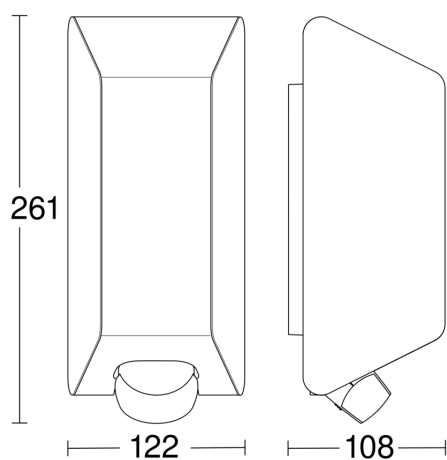

Technische gegevens

Afmetingen (L x B x H)	108 x 122 x 261 mm	Vermogen	15 W
Met lampjes	Nee	Montagehoogte max.	3,00 m
Fabrieksgarantie	3 jaar	Onderkruipbeschermt	Nee
Instellingen via	Potentiometers	verkleining van de registratiehoek per segment mogelijk	Nee
Met afstandsbediening	Nee	Elektronische instelling	Nee
Variante	met bewegingsmelder	Mechanische instelling	Nee
VPE1, EAN	4007841068899	Reikwijdte radiaal	r = 3 m (14 m ²)
Toepassing, plaats	Buiten	Reikwijdte tangenciaal	r = 10 m (157 m ²)
Toepassing, ruimte	tuin, entree, tuin & oprit, rondom het huis, terras / balkon	Schemerschakelaar	Ja
kleur	antraciet	Afdek materiaal	stickers
Incl. stickervel met huisnummers	Nee	Sokkel	E27
Montageplaats	wand	Soft-lightstartfunctie	Nee
Slagvastheid	IK07	Schemerinstelling	2 - 2000 lx
Beschermt	IP44	Tijdstelling	8 s - 35 Min.
Beschermingsklasse	II	basislichtfunctie	Nee
Omgevingstemperatuur	-20 - 40 °C	Schemerinstelling Teach	Nee

Koppeling	Nee
Optimale montagehoogte	2 m

Maten

aansluitschema